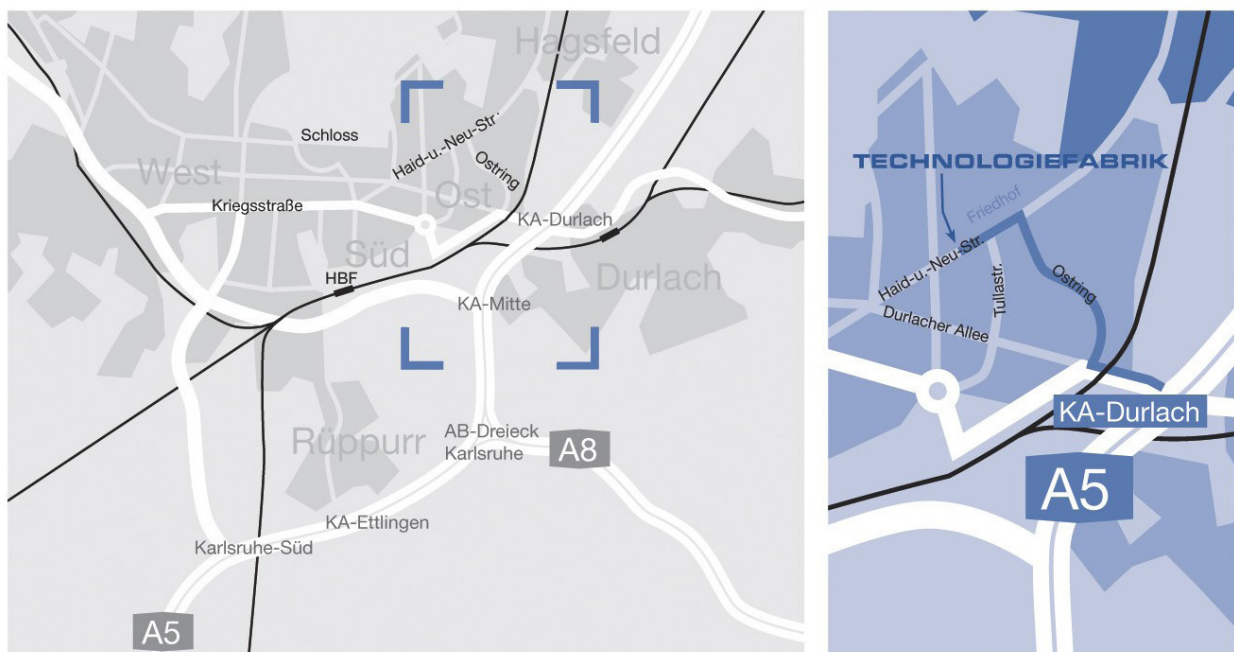

Anreise mit dem PKW

Von der A5 kommend Ausfahrt Karlsruhe-Durlach Richtung Stadtzentrum, nach der Eisenbahnbrücke rechts. Der Straße in Richtung "Technologiepark" folgen, bei der Abzweigung "Technologiefabrik" links in die Haid-und-Neu-Straße biegen. Die Technologiefabrik befindet sich auf der rechten Seite (gegenüber der Brauerei Hoepfner).

Anreise mit der Bahn

Am Bahnhofsvorplatz steigen Sie in die Straßenbahn Linie 4 oder 5 bis Haltestelle "Karl-Wilhelm-Platz". Nach etwa 100 Meter zu Fuß in Fahrtrichtung der Straßenbahn liegt die Technologiefabrik auf der linken Straßenseite. Alternativ fahren Sie mit der Linie S2 bis zum "Hauptfriedhof" und laufen von dort etwa 200 Meter Richtung Stadtzentrum. Die Technologiefabrik liegt auf der rechten Seite.